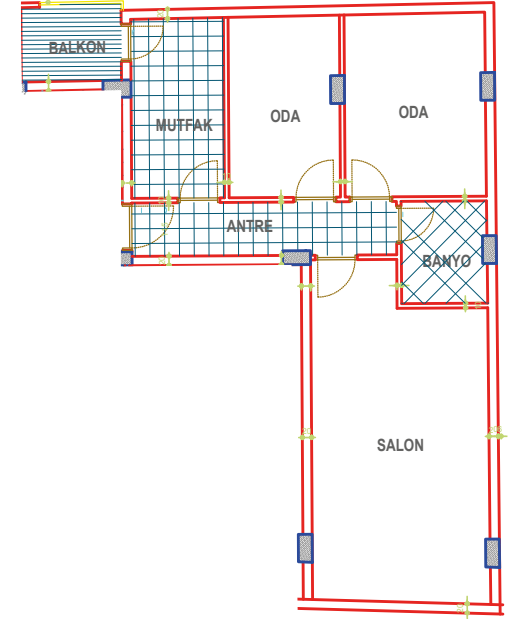

Krediye Uygun ve İskanlı
Lüks Dairelerimiz İçin Bizi Arayın:

0545 477 77 14

NOV
Y A P I

Daire Tipleri

A TIPI DAİRE

Brüt: 125 m²

Net: 110 m²

B TIPI DAİRE

Brüt: 127 m²

Net: 112 m²

C TIPI DAİRE

Brüt: 125 m²

Net: 110 m²

A TİPİ DAİRE

Brüt: 125 m² Net: 110 m²

- ÇELİK KAPI
- LED AYDINLATMA
- ASMA TAVAN
- ISI YALITIMI
- MDF KAPILAR
- MDF MUTFAK DOLAPLARI
- KOMBİ
- CAM BALKON
- MDF PORTMANTO
- ANKASTRE SET (3'LÜ SET)
- KLİMA HATTI
- PERDE KORNİŞLERİ
- MERKEZİ TV SİSTEMİ
- 7/ 24 GÜVENLİK KAMERA SİSTEMİ
- GÖRÜNTÜLÜ DIAFON SİSTEMİ (AUDIO)
- SAĞLAM TEMEL
- 1.SINIF MALZEME ve 1. SINIF İŞÇİLİK
- ASANSÖR
- SİĞİNAK
- ÇELİK SU DEPOSU
- ENERJİ KİMLİĞİ
- TİCARİ ALANLAR

NOV EVLERİ 7

Sizi Bekliyor...

Yerleşim Planı

NOV
Y A P I

A Tipi Daire: 2+1

Brüt: 125 m² Net: 110 m²

Fotoğraflar

NOV EVLERİ 7