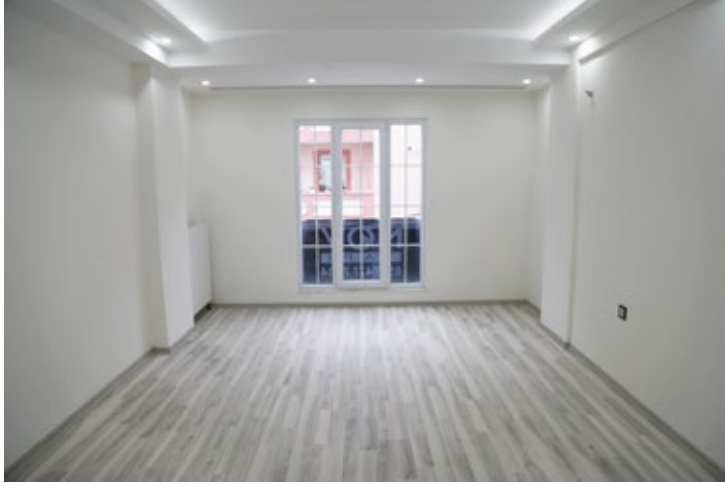

A Tipi Daire: 2+1

Brüt: 125 m² Net: 110 m²

Fotoğraflar

NOV EVLERİ 7

Sizi Bekliyor...

“Yaparsa sağlam yapar”

NOV
Y A P I