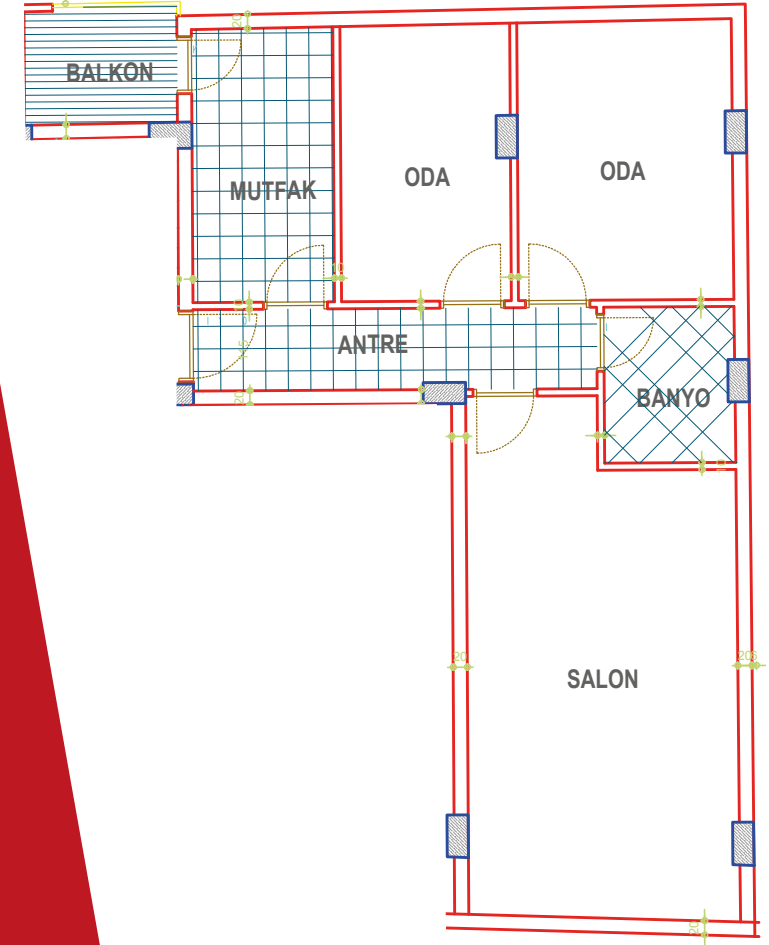

NOV EVLERİ 7

Sizi Bekliyor...

Yerleşim Planı

NOV
Y A P I

B Tipi Daire: 2+1

Brüt: 127 m² Net: 112 m²

Fotoğraflar

NOV EVLERİ 7

Sizi Bekliyor...

“Yaparsa sağlam yapar”

NOV
Y A P I

C TİPİ DAİRE

Brüt: 125 m² Net: 110 m²

- ÇELİK KAPI
- LED AYDINLATMA
- ASMA TAVAN
- ISI YALITIMI
- MDF KAPILAR
- MDF MUTFAK DOLAPLARI
- KOMBİ
- CAM BALKON
- MDF PORTMANTO
- ANKASTRE SET (3'LÜ SET)
- KLİMA HATTI
- PERDE KORNİŞLERİ
- MERKEZİ TV SİSTEMİ
- 7/ 24 GÜVENLİK KAMERA SİSTEMİ
- GÖRÜNTÜLÜ DİAFON SİSTEMİ (AUDIO)
- SAĞLAM TEMEL
- 1.SINIF MALZEME ve 1. SINIF İŞÇİLİK
- ASANSÖR
- SİĞİNAK
- ÇELİK SU DEPOSU
- ENERJİ KİMLİĞİ
- TİCARİ ALANLAR

NOV EVLERİ 7

Sizi Bekliyor...

Yerleşim Planı

NOV
Y A P I

C Tipi Daire: 2+1

Brüt: 125 m² Net: 110 m²

Fotoğraflar

NOV EVLERİ 7