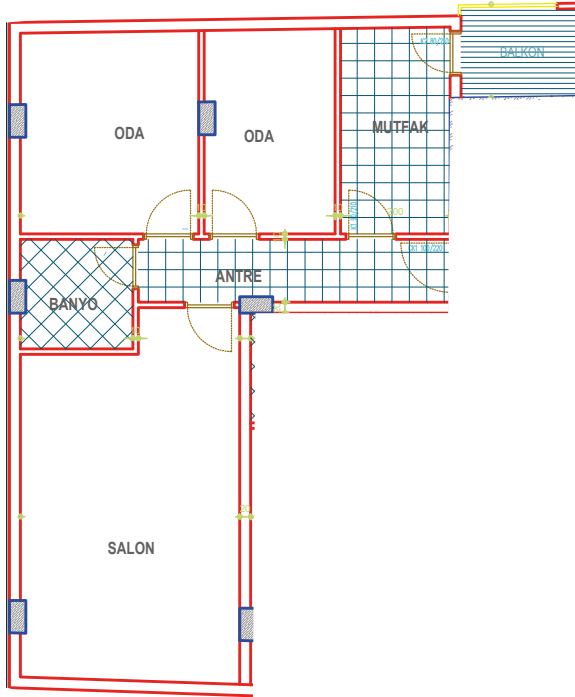

Daire Tipleri

A TIPI DAİRE

Brüt: 125 m²

Net: 110 m²