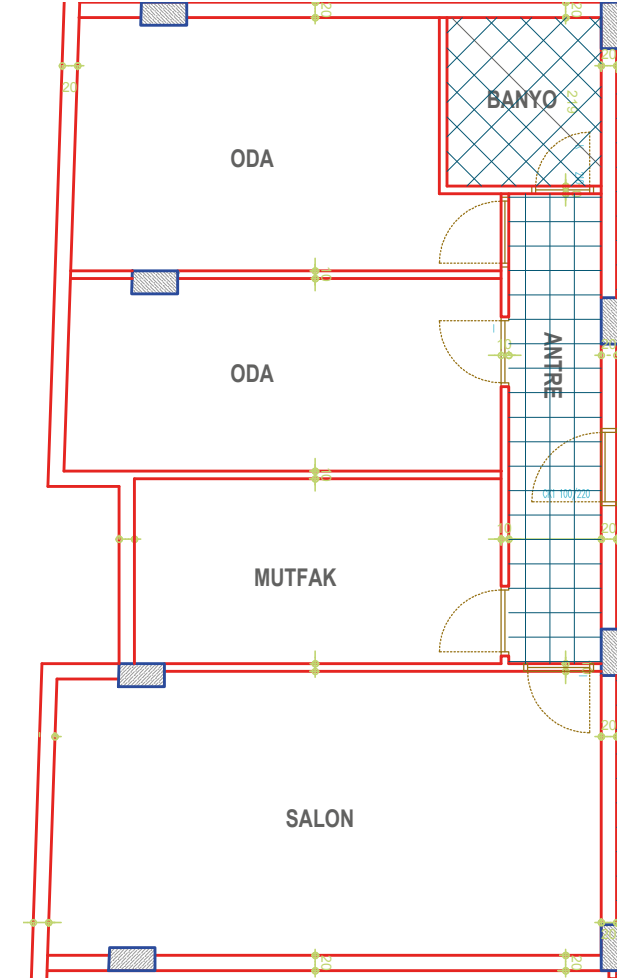

NOV EVLERİ 7

Sizi Bekliyor...

Yerleşim Planı

NOV
Y A P I

A Tipi Daire: 2+1

Brüt: 125 m² Net: 110 m²

Fotoğraflar

NOV EVLERİ 7

Sizi Bekliyor...

“Yaparsa sağlam yapar”

NOV
Y A P I

B TİPİ DAİRE

Brüt: 127 m² Net: 112 m²

- ÇELİK KAPI
- LED AYDINLATMA
- ASMA TAVAN
- ISI YALITIMI
- MDF KAPILAR
- MDF MUTFAK DOLAPLARI
- KOMBİ
- CAM BALKON
- MDF PORTMANTO
- ANKASTRE SET (3'LÜ SET)
- KLİMA HATTI
- PERDE KORNİŞLERİ
- MERKEZİ TV SİSTEMİ
- 7/ 24 GÜVENLİK KAMERA SİSTEMİ
- GÖRÜNTÜLÜ DİAFON SİSTEMİ (AUDIO)
- SAĞLAM TEMEL
- 1.SINIF MALZEME ve 1. SINIF İŞÇİLİK
- ASANSÖR
- SİĞİNAK
- ÇELİK SU DEPOSU
- ENERJİ KİMLİĞİ
- TİCARİ ALANLAR

NOV EVLERİ 7

Sizi Bekliyor...

Yerleşim Planı

NOV
Y A P I

B Tipi Daire: 2+1

Brüt: 127 m² Net: 112 m²

Fotoğraflar

NOV EVLERİ 7

Sizi Bekliyor...

“Yaparsa sağlam yapar”

NOV
Y A P I

C TİPİ DAİRE

Brüt: 125 m² Net: 110 m²

- ÇELİK KAPI
- LED AYDINLATMA
- ASMA TAVAN
- ISI YALITIMI
- MDF KAPILAR
- MDF MUTFAK DOLAPLARI
- KOMBİ
- CAM BALKON
- MDF PORTMANTO
- ANKASTRE SET (3'LÜ SET)
- KLİMA HATTI
- PERDE KORNİŞLERİ
- MERKEZİ TV SİSTEMİ
- 7/ 24 GÜVENLİK KAMERA SİSTEMİ
- GÖRÜNTÜLÜ DİAFON SİSTEMİ (AUDIO)
- SAĞLAM TEMEL
- 1.SINIF MALZEME ve 1. SINIF İŞÇİLİK
- ASANSÖR
- SİĞİNAK
- ÇELİK SU DEPOSU
- ENERJİ KİMLİĞİ
- TİCARİ ALANLAR