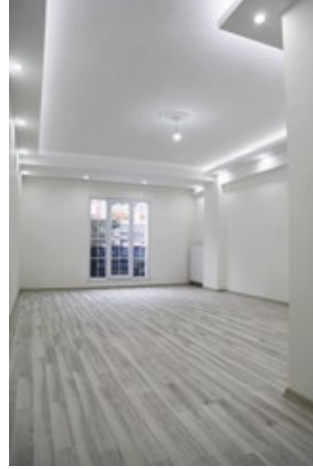

C Tipi Daire: 2+1

Brüt: 125 m² Net: 110 m²

Fotoğraflar

NOV EVLERİ 7

Sizi Bekliyor...

“Yaparsa sağlam yapar”

NOV
Y A P I