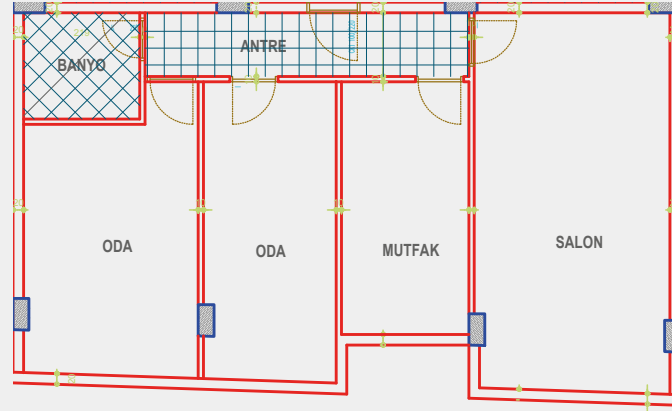

Krediye Uygun ve İskanlı
Lüks Dairelerimiz İçin Bizi Arayın:

0545 477 77 14

NOV
Y A P I

Daire Tipleri

A TIPI DAİRE

Brüt: 125 m²

Net: 110 m²

B TIPI DAİRE

Brüt: 127 m²

Net: 112 m²

C TIPI DAİRE

Brüt: 125 m²

Net: 110 m²

A TİPİ DAİRE

Brüt: 125 m² Net: 110 m²

- ÇELİK KAPI
- LED AYDINLATMA
- ASMA TAVAN
- ISI YALITIMI
- MDF KAPILAR
- MDF MUTFAK DOLAPLARI
- KOMBİ
- CAM BALKON
- MDF PORTMANTO
- ANKASTRE SET (3'LÜ SET)
- KLİMA HATTI
- PERDE KORNİŞLERİ
- MERKEZİ TV SİSTEMİ
- 7/ 24 GÜVENLİK KAMERA SİSTEMİ
- GÖRÜNTÜLÜ DIAFON SİSTEMİ (AUDIO)
- SAĞLAM TEMEL
- 1.SINIF MALZEME ve 1. SINIF İŞÇİLİK
- ASANSÖR
- SİĞİNAK
- ÇELİK SU DEPOSU
- ENERJİ KİMLİĞİ
- TİCARİ ALANLAR

NOV EVLERİ 7

Sizi Bekliyor...

Yerleşim Planı

NOV
Y A P I

A Tipi Daire: 2+1

Brüt: 125 m² Net: 110 m²

Fotoğraflar

NOV EVLERİ 7