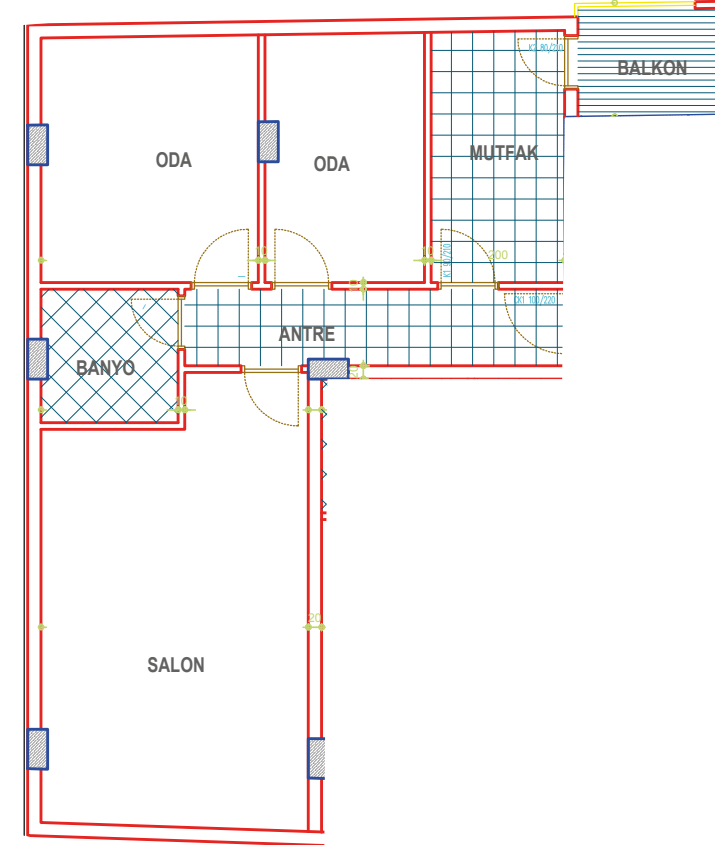

Brüt: 127 m²

Net: 112 m²

C TIPI DAİRE

Brüt: 125 m²

Net: 110 m²

A TİPİ DAİRE

Brüt: 125 m² Net: 110 m²

- ÇELİK KAPI
- LED AYDINLATMA
- ASMA TAVAN
- ISI YALITIMI
- MDF KAPILAR
- MDF MUTFAK DOLAPLARI
- KOMBİ
- CAM BALKON
- MDF PORTMANTO
- ANKASTRE SET (3'LÜ SET)
- KLİMA HATTI
- PERDE KORNİŞLERİ
- MERKEZİ TV SİSTEMİ
- 7/ 24 GÜVENLİK KAMERA SİSTEMİ
- GÖRÜNTÜLÜ DIAFON SİSTEMİ (AUDIO)
- SAĞLAM TEMEL
- 1.SINIF MALZEME ve 1. SINIF İŞÇİLİK
- ASANSÖR
- SİĞİNAK
- ÇELİK SU DEPOSU
- ENERJİ KİMLİĞİ
- TİCARİ ALANLAR

NOV EVLERİ 7

Sizi Bekliyor...

Yerleşim Planı

NOV
Y A P I

A Tipi Daire: 2+1

Brüt: 125 m² Net: 110 m²

Fotoğraflar

NOV EVLERİ 7

Sizi Bekliyor...

“Yaparsa sağlam yapar”

NOV
Y A P I

B TİPİ DAİRE

Brüt: 127 m² Net: 112 m²

- ÇELİK KAPI
- LED AYDINLATMA
- ASMA TAVAN
- ISI YALITIMI
- MDF KAPILAR
- MDF MUTFAK DOLAPLARI
- KOMBİ
- CAM BALKON
- MDF PORTMANTO
- ANKASTRE SET (3'LÜ SET)
- KLİMA HATTI
- PERDE KORNİŞLERİ
- MERKEZİ TV SİSTEMİ
- 7/ 24 GÜVENLİK KAMERA SİSTEMİ
- GÖRÜNTÜLÜ DİAFON SİSTEMİ (AUDIO)
- SAĞLAM TEMEL
- 1.SINIF MALZEME ve 1. SINIF İŞÇİLİK
- ASANSÖR
- SİĞİNAK
- ÇELİK SU DEPOSU
- ENERJİ KİMLİĞİ
- TİCARİ ALANLAR